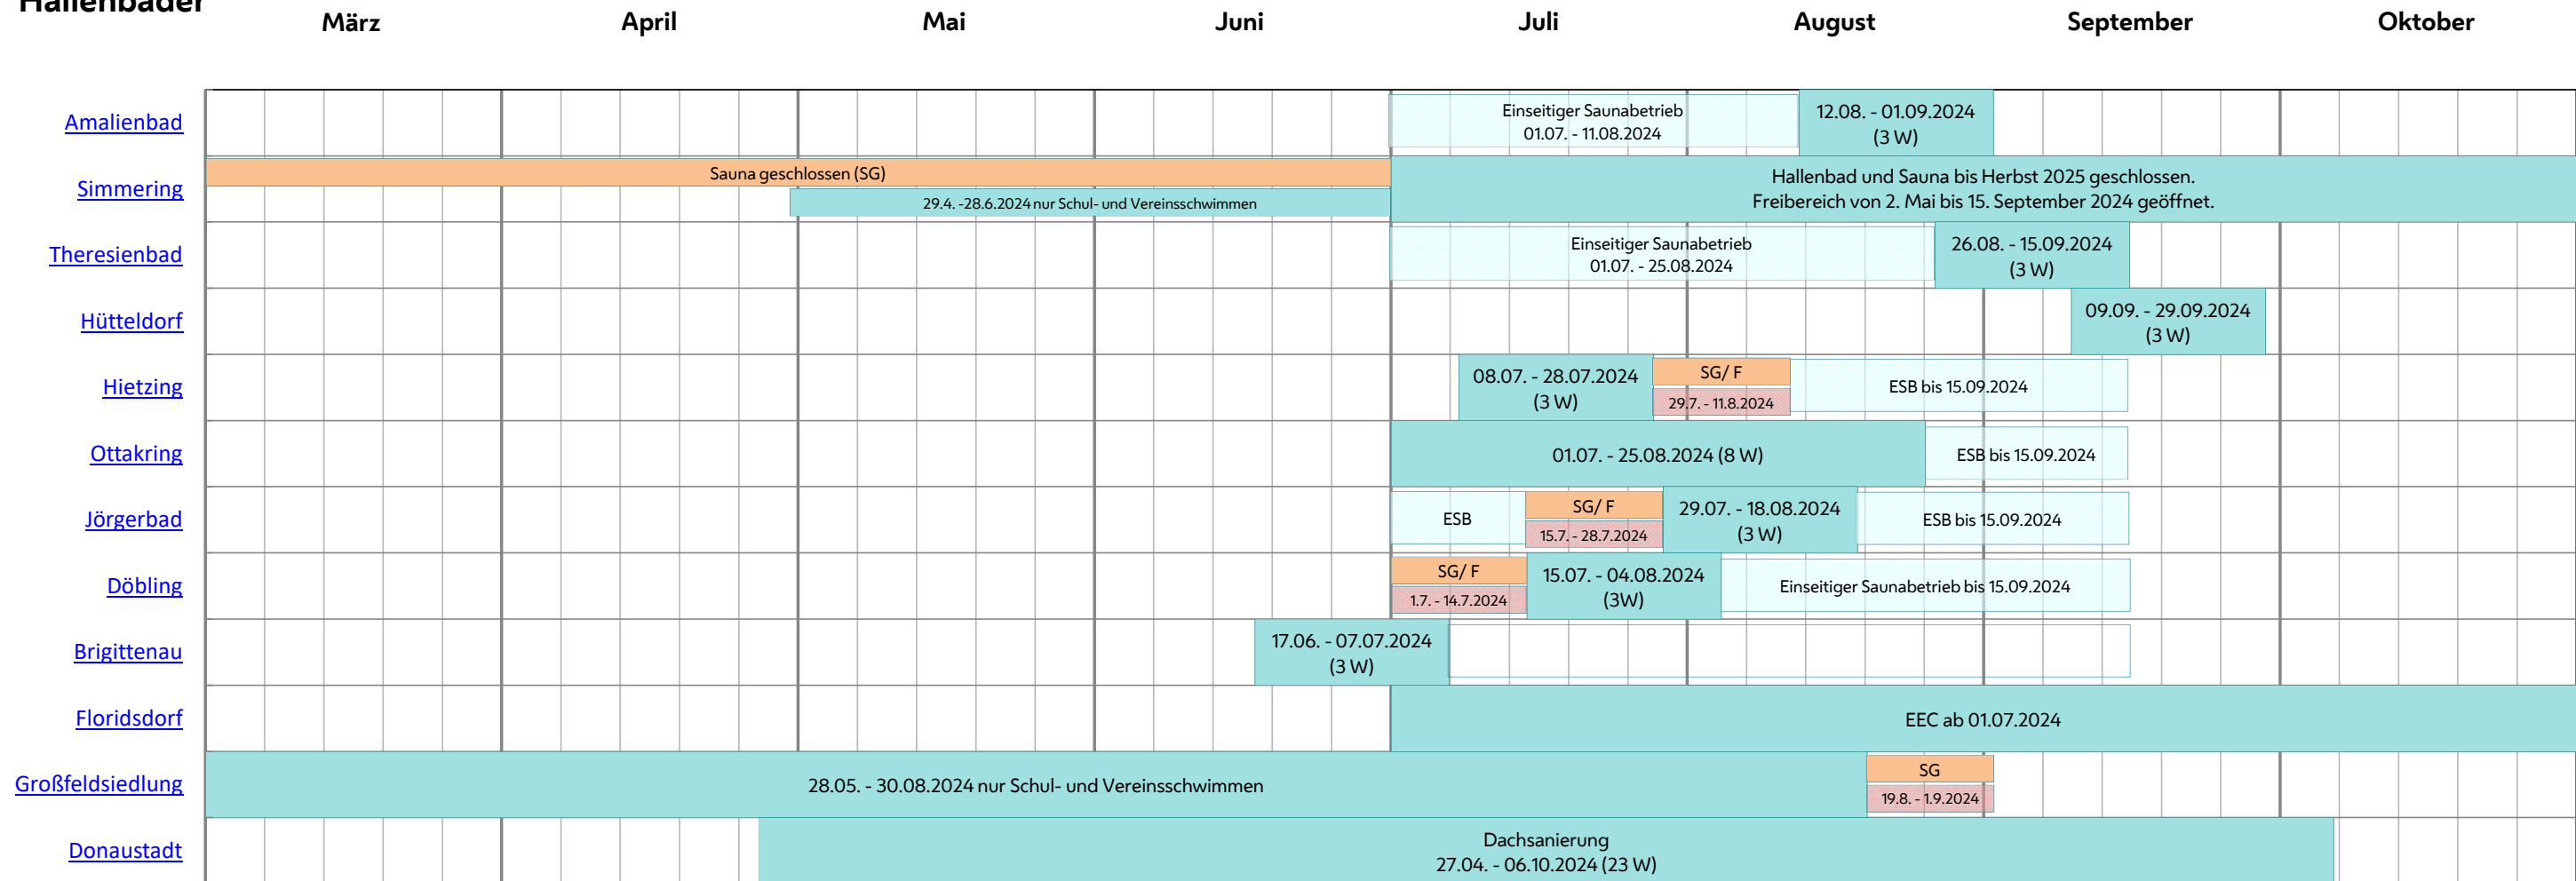

Bäder der Stadt Wien

Revisionsperren 2024

Stadt Wien

Bäder

Hallenbäder

SCHWIMMKURSE
Hallenbad von Montag bis Freitag geschlossen.

Einseitiger Saunabetrieb (ESB) 01.07. - 15.09.2024. Während der Sperre des jeweiligen Saunabereichs wird der andere als gemischter Saunabetrieb geführt.

Sauna geschlossen (SG)
Frühschwimmen lt. Betriebszeiten (F)

Saunabäder & Brausebad

Irrtümer und Änderungen vorbehalten. Stand: 10.04.2024